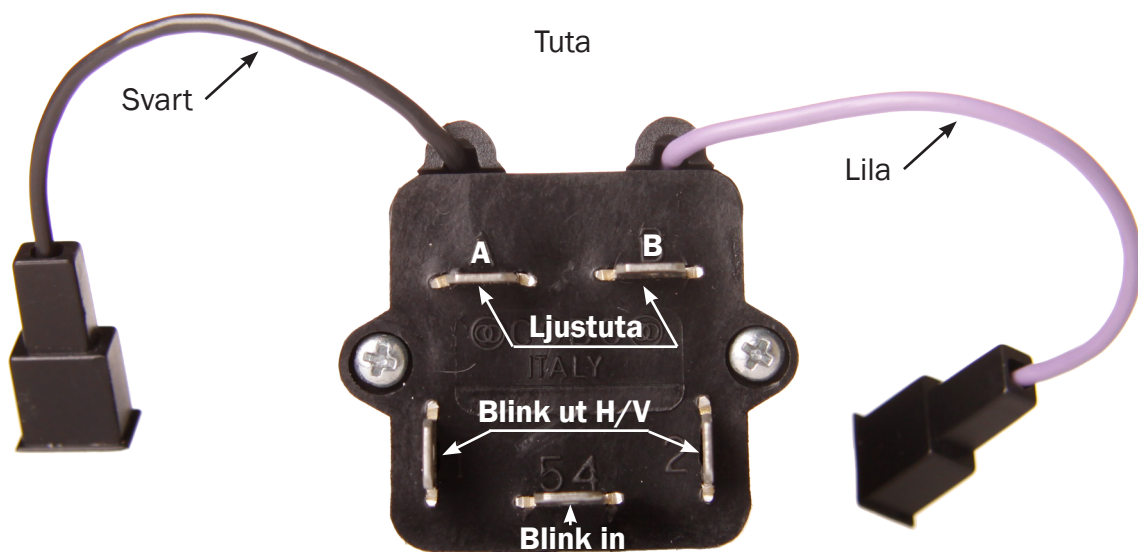

Anvisning för reglagearm

V-619690

ANV180

SV

2021-10-27

Olssons i Ellös AB • Tfn 0304-751010
Slätthultsvägen 12 • 474 31 Ellös
www.olssonparts.com • order@olssonparts.com