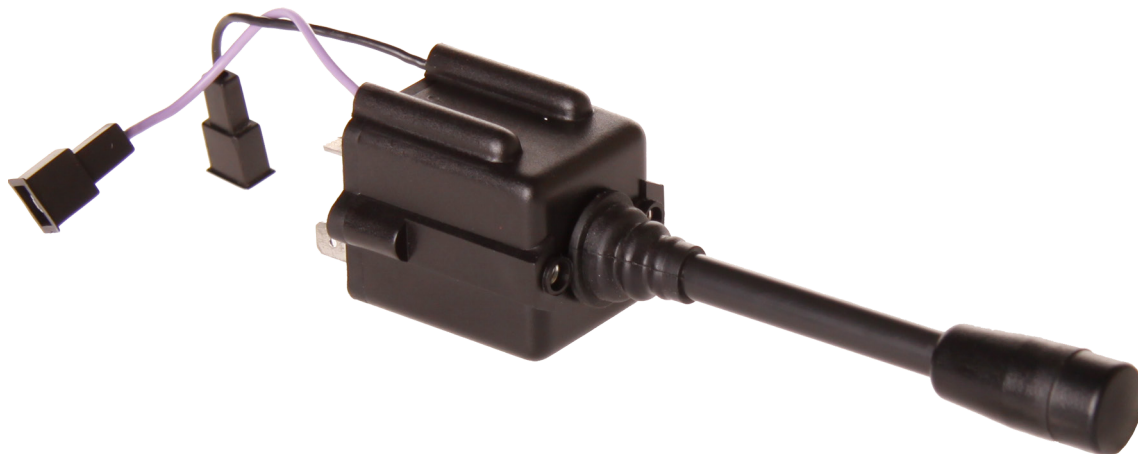

Anvisning för reglagearm

V-619690

ANV180

SV

2021-10-27

Olssons i Ellös AB • Tfn 0304-751010
Slätthultsvägen 12 • 474 31 Ellös
www.olssonparts.com • order@olssonparts.com